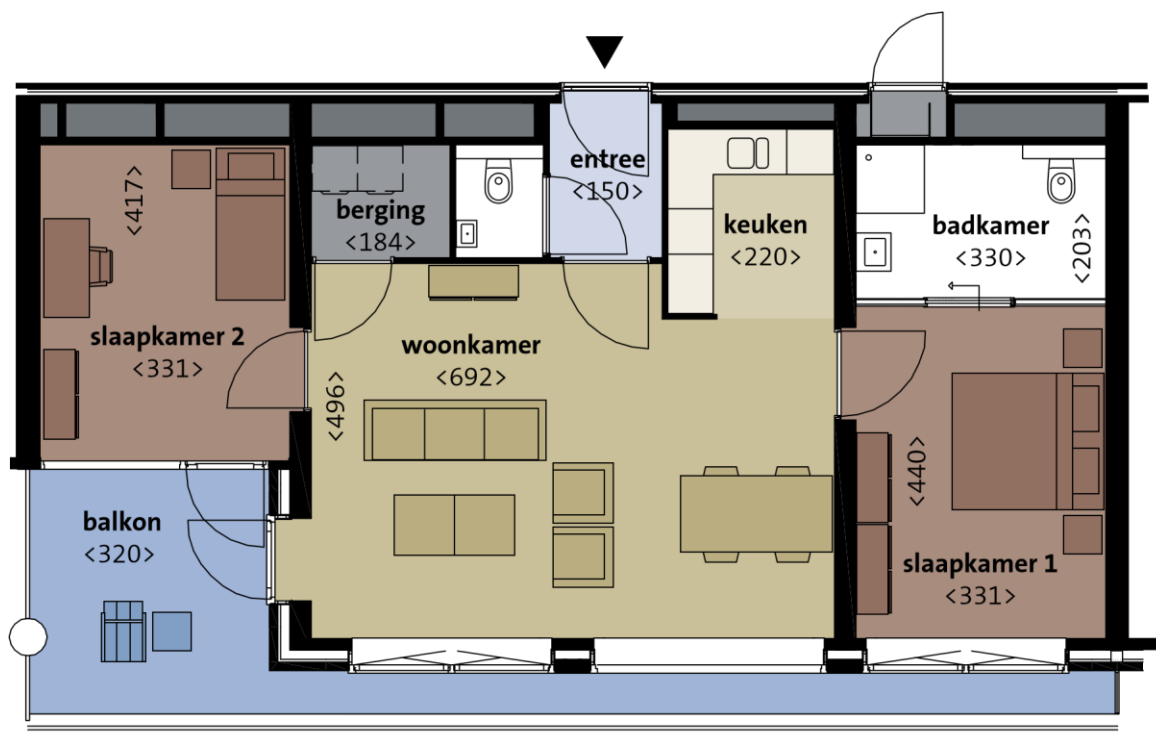

Appartement C2.1/2

- woonoppervlak ca 84 m²
- woonkamer met halfopen keuken en directe toegang tot balkon
- twee slaapkamers, met directe toegang tot badkamer vanuit hoofdslaapkamer
- ruimtelijke badkamer met toilet, douche en wastafel
- separaat toilet
- inpandige berging

Verdieping +1/2