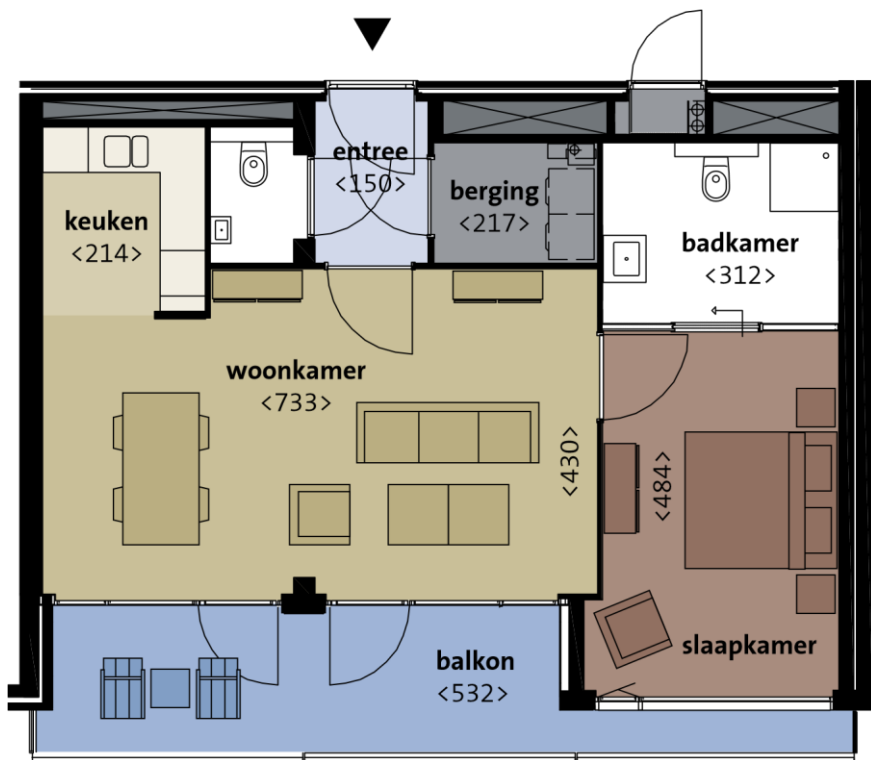

Appartement C18.3 / C18.4*

(* andere balkon variant)

- woonoppervlak ca 70 m²
- woonkamer met open keuken en directe toegang tot balkon
- één slaapkamer met directe toegang tot badkamer
- ruimtelijke badkamer met toilet, douche en wastafel
- separaat toilet
- in pandige berging

Verdieping 3

Verdieping 4