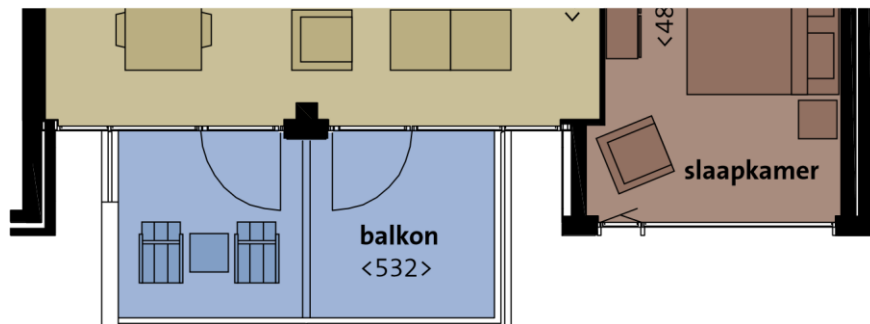

Appartement C18.3 / C18.4*

(* andere balkon variant)

- woonoppervlak ca 70 m²
- woonkamer met open keuken en directe toegang tot balkon
- één slaapkamer met directe toegang tot badkamer
- ruimtelijke badkamer met toilet, douche en wastafel
- separaat toilet
- in pandige berging

Verdieping 3

Verdieping 4