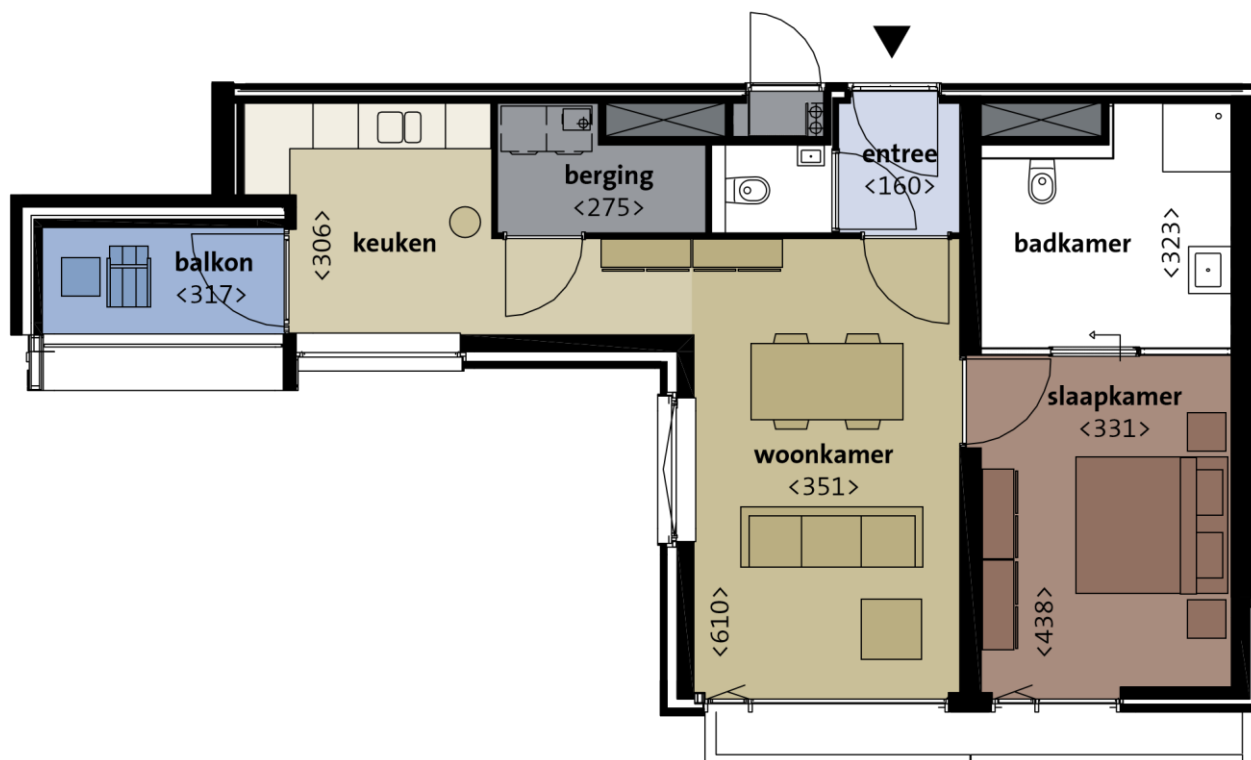

# Appartement C17.3 / C17.4

- woonoppervlak ca 66 m<sup>2</sup>
- woonkamer met aansluitend keuken van waaruit toegang tot balkon
- één slaapkamer met directe toegang tot badkamer
- ruimtelijke badkamer met toilet, douche en wastafel
- separaat toilet
- in pandige berging

Verdieping 3 en 4