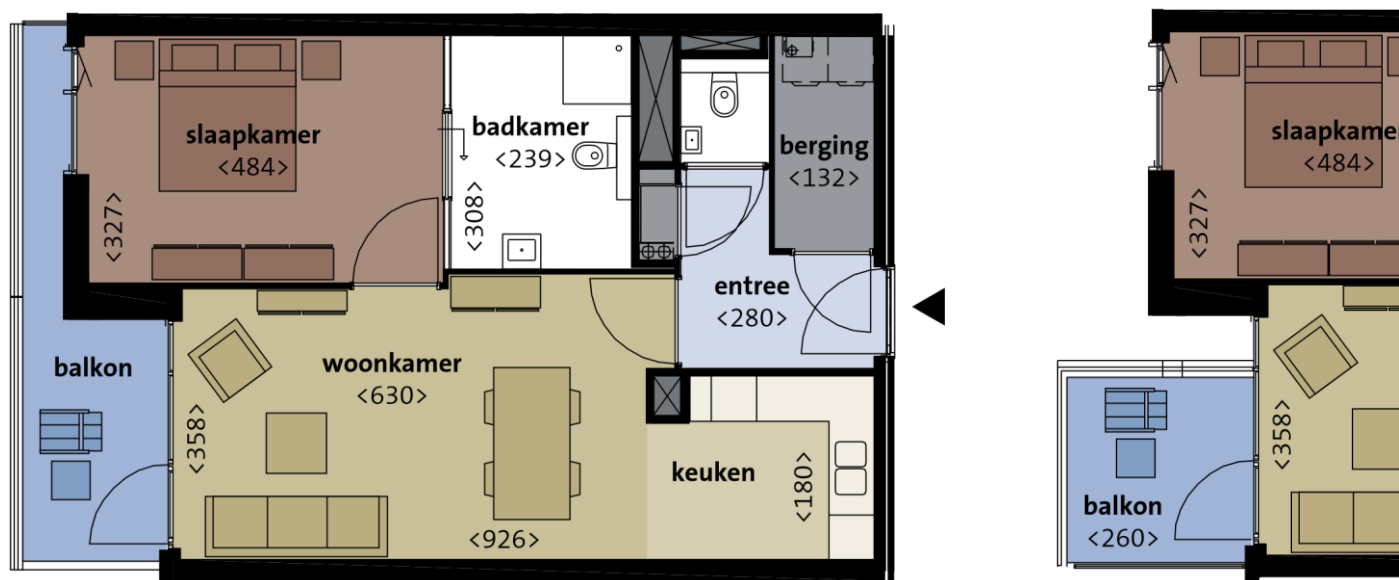

Appartement C15A.3/ C15A.4*

(* andere balkon variant)

- woonoppervlak ca 66 m²
- woonkamer met open keuken en directe toegang tot balkon
- één slaapkamer met directe toegang tot badkamer
- ruimtelijke badkamer met toilet, douche en wastafel
- separaat toilet
- inpandige berging

Verdieping 3

Verdieping 4