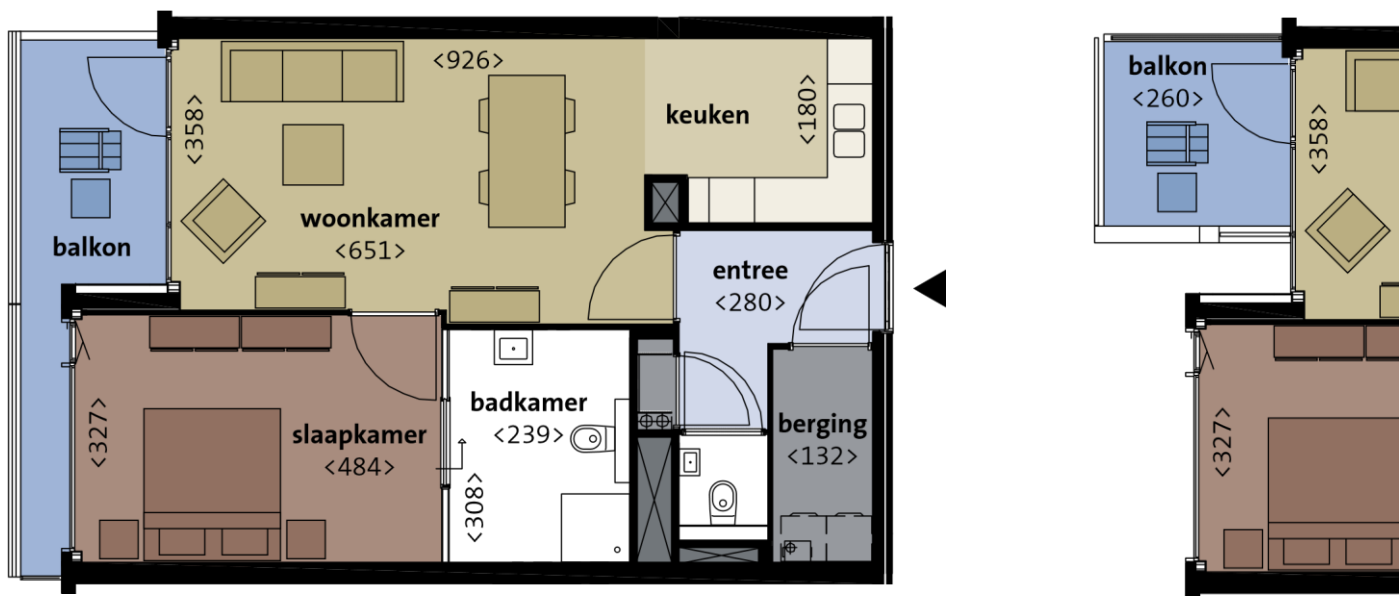

Appartement C15.3 / C15.4*

(* andere balkon variant)

- woonoppervlak ca 66 m²
- woonkamer met open keuken en directe toegang tot balkon
- één slaapkamer met directe toegang tot badkamer
- ruimtelijke badkamer met toilet, douche en wastafel
- separaat toilet
- inpanidige berging

Verdieping 3

Verdieping 4