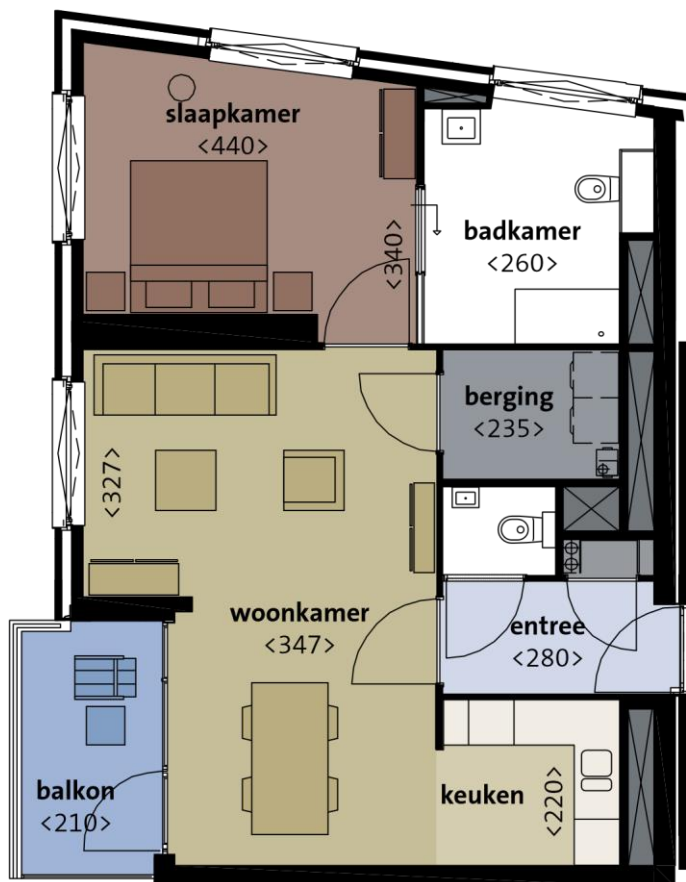

Appartement C13.3 / C13.4*

(* andere balkon variant)

- woonoppervlak ca 70,5 m²
- woonkamer met open keuken en directe toegang tot balkon
- één slaapkamer met directe toegang tot badkamer
- ruimtelijke badkamer met toilet, douche en wastafel
- separaat toilet
- in pandige berging

Verdieping 3

Verdieping 4