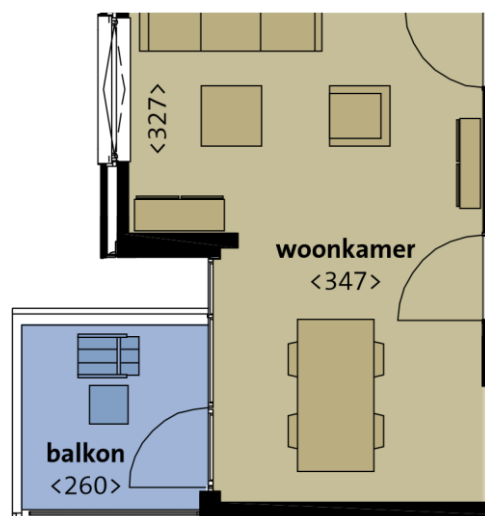

Appartement C13.3 / C13.4*

(* andere balkon variant)

- woonoppervlak ca 70,5 m²
- woonkamer met open keuken en directe toegang tot balkon
- één slaapkamer met directe toegang tot badkamer
- ruimtelijke badkamer met toilet, douche en wastafel
- separaat toilet
- in pandige berging

Verdieping 3

Verdieping 4