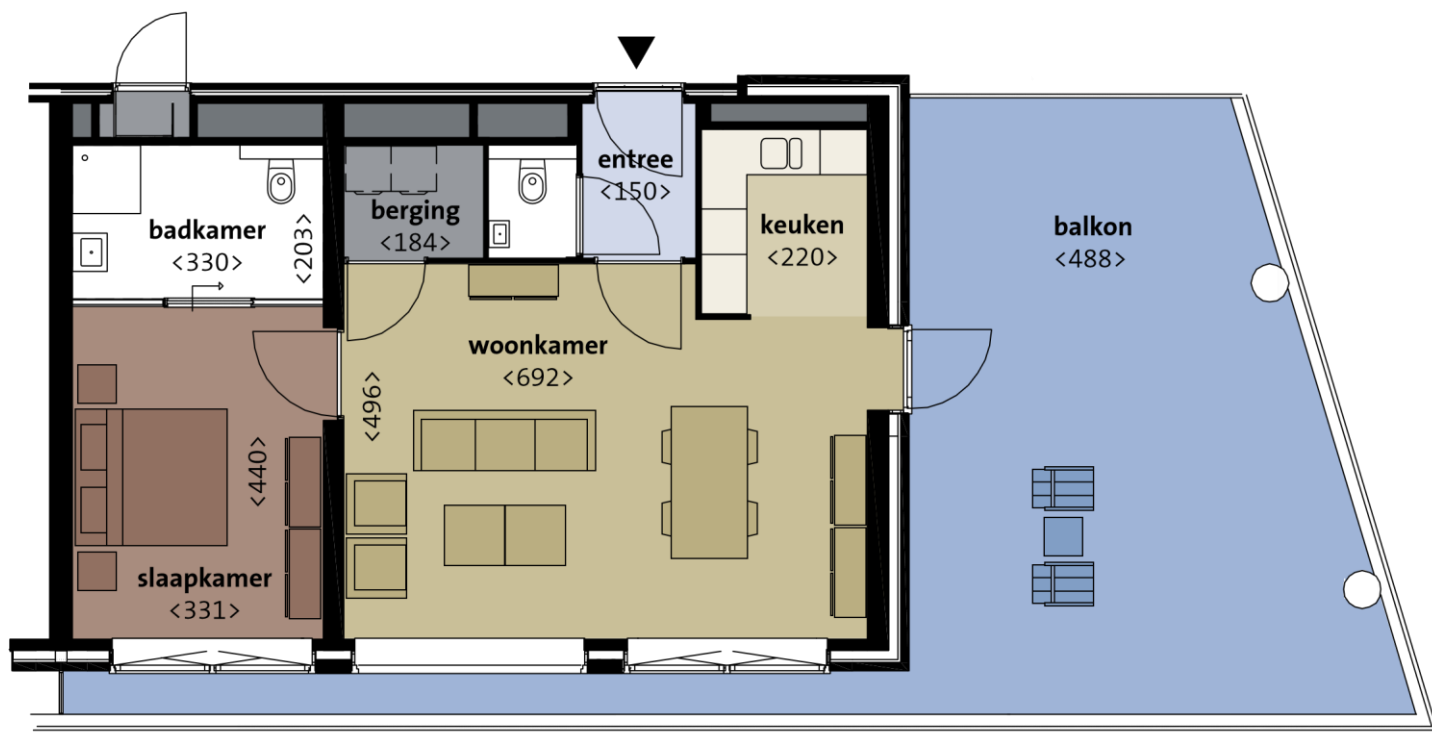

Appartement C1.1/2

- woonoppervlak ca 69 m²
- woonkamer met halfopen keuken en directe toegang tot balkon
- één slaapkamer met directe toegang tot badkamer
- ruimtelijke badkamer met toilet, douche en wastafel
- separaat toilet
- inbandige berging

Verdieping +1/2